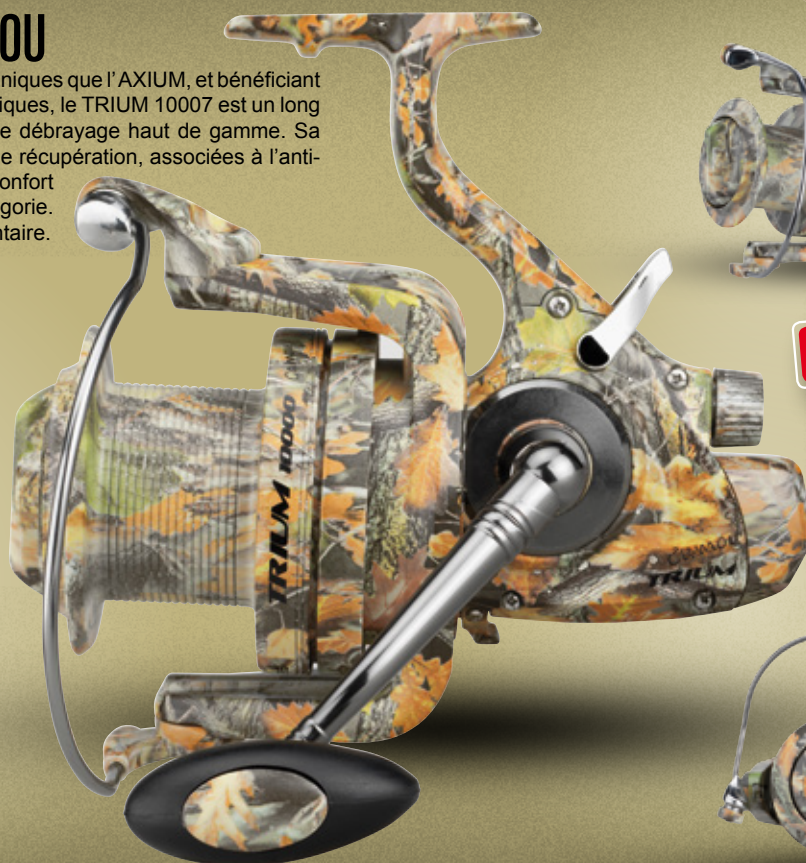

AXIUM 10007 CAMOU

Le moulinet AXIUM 10007 avec son revêtement camouflage exclusif devrait marquer les esprits chez tous les amateurs de long cast haut de gamme. Vendu avec une bobine supplémentaire.

- Corps et rotor et bobine composite
- 7 roulements à billes de précision
- Enroulement croisé
- Bobine long cast
- 1 bobine supplémentaire
- Frein micrométrique
- Galet surdimensionné anti-vrillage
- Anti-retour infini
- Déclenchement du pick up à butée externe
- Manivelle de combat repliable

PRCRD700210007

NEW

PASSEZ EN MODE CAMOU

TRIUM 10007 CAMOU

Construit sur les mêmes bases techniques que l'AXIUM, et bénéficiant des mêmes caractéristiques esthétiques, le TRIUM 10007 est un long cast robuste muni d'un système de débrayage haut de gamme. Sa douceur de rotation et sa vitesse de récupération, associées à l'anti-retour infini, vous assureront un confort de pêche inégalé dans cette catégorie. Vendu avec une bobine supplémentaire.

- Corps et rotor et bobine composite
- 7 roulements à billes de précision
- Système de débrayage
- Enroulement croisé
- Bobine long cast
- 1 bobine supplémentaire
- Frein micrométrique
- Galet surdimensionné anti-vrillage
- Anti-retour infini
- Déclenchement du pick up à butée externe
- Manivelle de combat repliable

PRCRD700410007

NEW