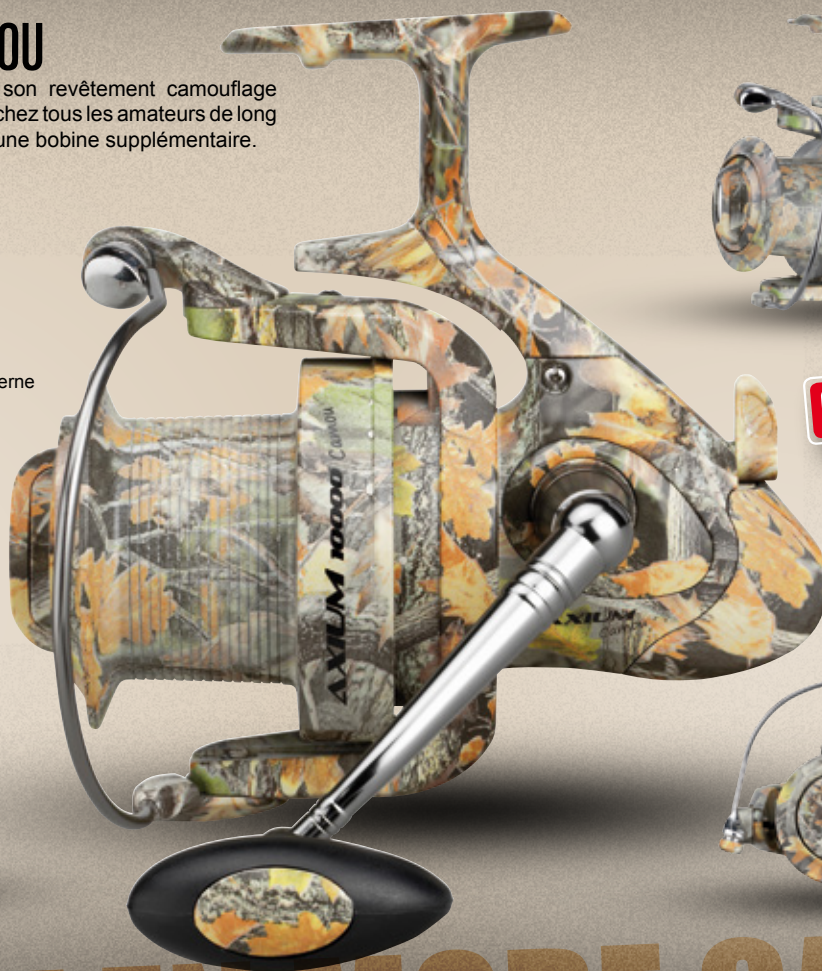

AXIUM 10007 CAMOU

Le moulinet AXIUM 10007 avec son revêtement camouflage exclusif devrait marquer les esprits chez tous les amateurs de long cast haut de gamme. Vendu avec une bobine supplémentaire.

- Corps et rotor et bobine composite
- 7 roulements à billes de précision
- Enroulement croisé
- Bobine long cast
- 1 bobine supplémentaire
- Frein micrométrique
- Galet surdimensionné anti-vrillage
- Anti-retour infini
- Déclenchement du pick up à butée externe
- Manivelle de combat repliable

PRCRD700210007

NEW