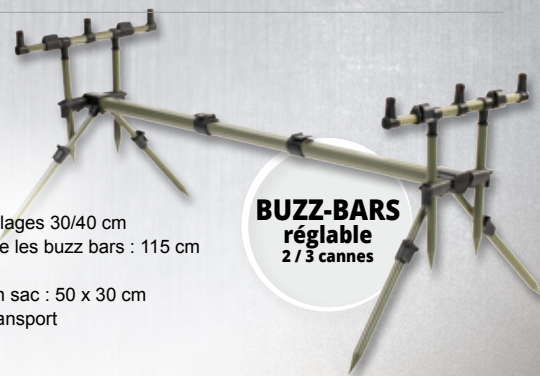

BUZZ-BARS
réglable
2 / 3 cannes

ASTRAL

Avec son faible encombrement et sa structure aluminium légère, le rod pod ASTRAL a de quoi séduire ! Grâce à ses 3 pieds réglables, il bénéficie d'une stabilité parfaite sur tout type de sol et accepte sans problème des déclivités importantes. Le réglage latéral et l'inclinaison des cannes se fait en un temps record. La barre centrale, réglable, s'adapte à toutes les longueurs de cannes et possède 2 points de fixation pour chaque buzz bar. Rapide à installer et facile à transporter, c'est le rod pod polyvalent par excellence !

- Structure aluminium
- Longueur maximale entre les 2 buzz-bars : 122 cm
- Longueur des buzz-bars : 70 cm
- Hauteur maxi (cannes à l'horizontal) : 82 cm
- Rotatif : 360° - Inclinaison : 75°
- Nombre de cannes : 5 curseurs pour pêcher en 3 ou 4 cannes
- Longueur de la barre centrale ajustable
- Poids : 2,6 kg
- Encombrement dans son sac : 78 x 26 cm
- Livré avec son sac de transport