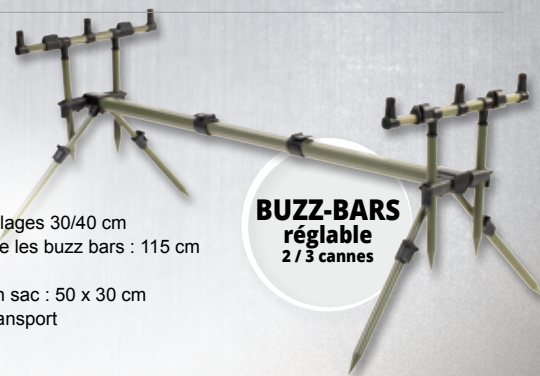

- Longueur maximale entre les 2 buzz-bars : 125cm
- Longueur des buzz-bars : 60cm
- Hauteur maxi cannes à l'horizontal : 93cm
- Nombre de cannes : 5 curseurs pour pêcher en 3 ou 4 cannes
- Longueur de la barre centrale ajustable et pieds réglables.
- Encombrement dans son sac : 75x27cm
- Livré dans son sac de transport

PRCEA3014

PACPOD

Le PACPOD est un rod pod de faible encombrement, ultra compact une fois plié. Il est stable et rapide à installer, sur tous les types de sols. Il est prévu pour pêcher en 2 ou 3 cannes. Ses buzz bars sont réglables en longueur et les curseurs sont munis de centreurs pour fixer les détecteurs sans effort. Pour une mise en place encore plus rapide, il est possible d'utiliser uniquement les buzz bars munis de leurs supports pique.

- Buzz bar 2/3 cannes réglages 30/40 cm
- Longueur maximale entre les buzz bars : 115 cm
- Poids 1,8 kg
- Encombrement dans son sac : 50 x 30 cm
- Livré avec son sac de transport

PRCEC3004

BUZZ-BARS
réglable
2 / 3 cannes

ASTRAL

Avec son faible encombrement et sa structure aluminium légère, le rod pod ASTRAL a de quoi séduire ! Grâce à ses 3 pieds réglables, il bénéficie d'une stabilité parfaite sur tout type de sol et accepte sans problème des déclivités importantes. Le réglage latéral et l'inclinaison des cannes se fait en un temps record. La barre centrale, réglable, s'adapte à toutes les longueurs de cannes et possède 2 points de fixation pour chaque buzz bar. Rapide à installer et facile à transporter, c'est le rod pod polyvalent par excellence !